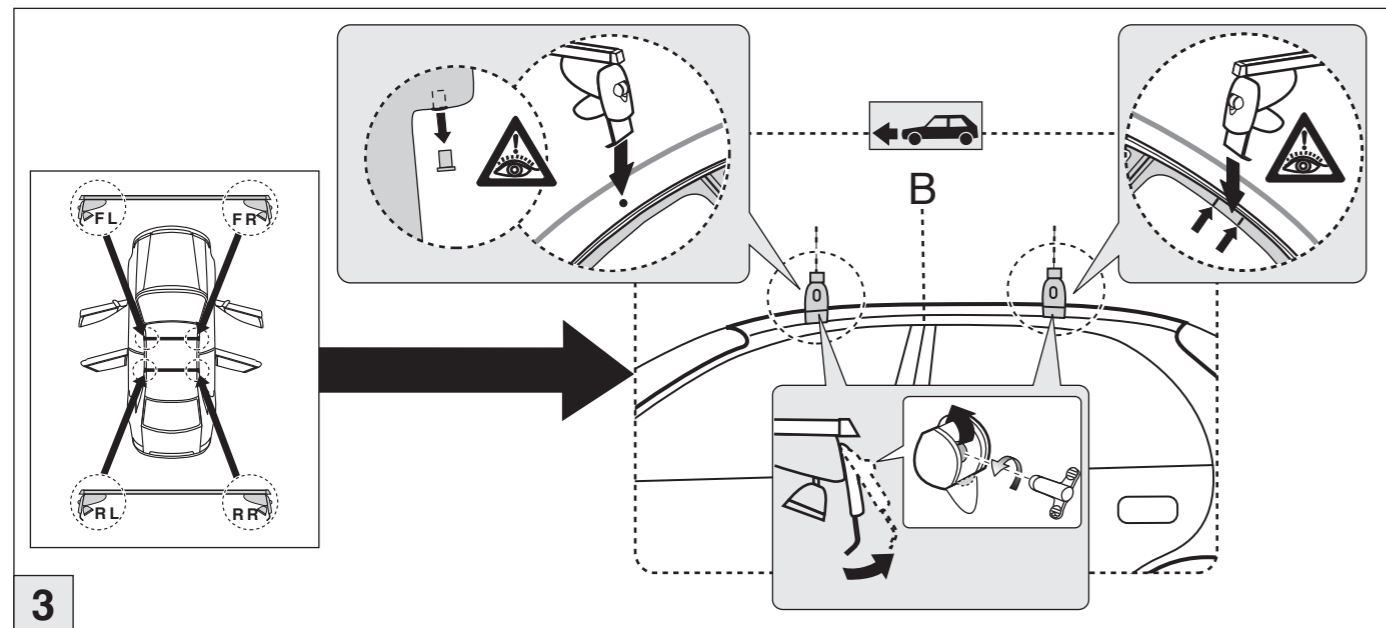

Atera SIGNO

Seat
Leon 09/2005-11/2012

Part-No. : 044 078
Part-No. : 045 078

Part-No. : 044 078

Atera SIGNO

Seat
Leon 09/2005–11/2012

INFO

Atera SIGNO