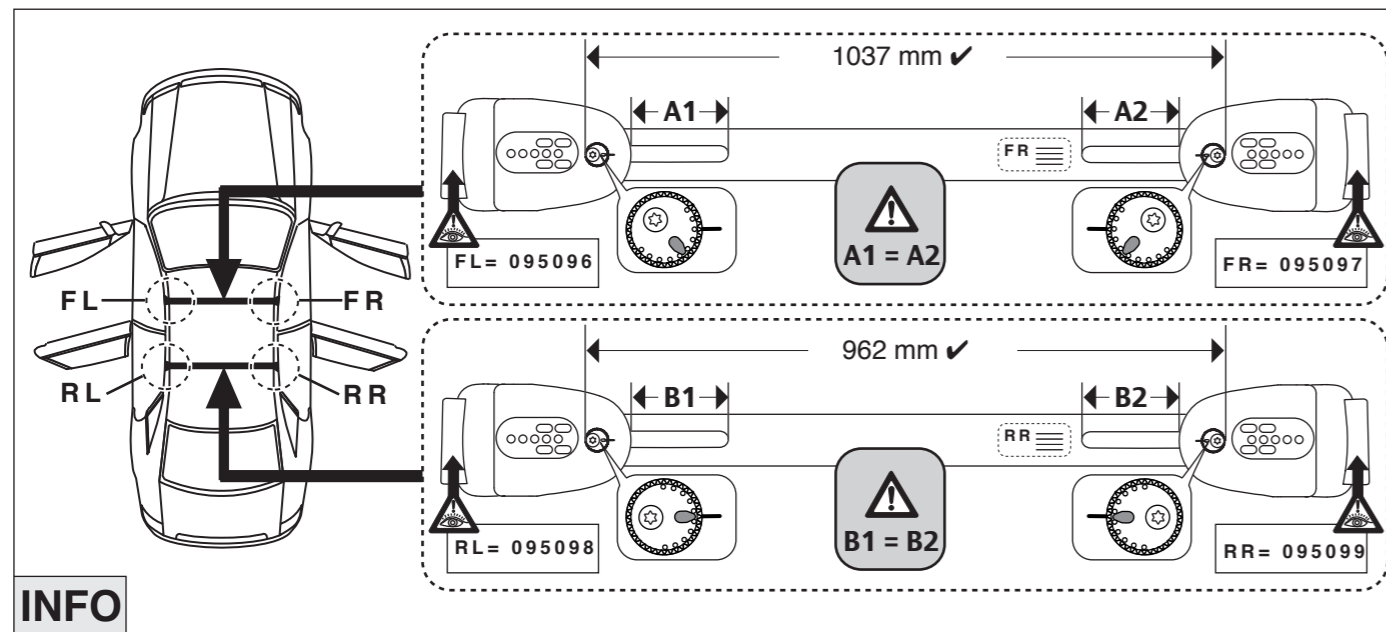

Atera SIGNO

Seat
Leon 09/2005-11/2012

Part-No. : 044 078
Part-No. : 045 078

Part-No. : 044 078

Atera SIGNO

Seat
Leon 09/2005–11/2012

INFO

Atera SIGNO