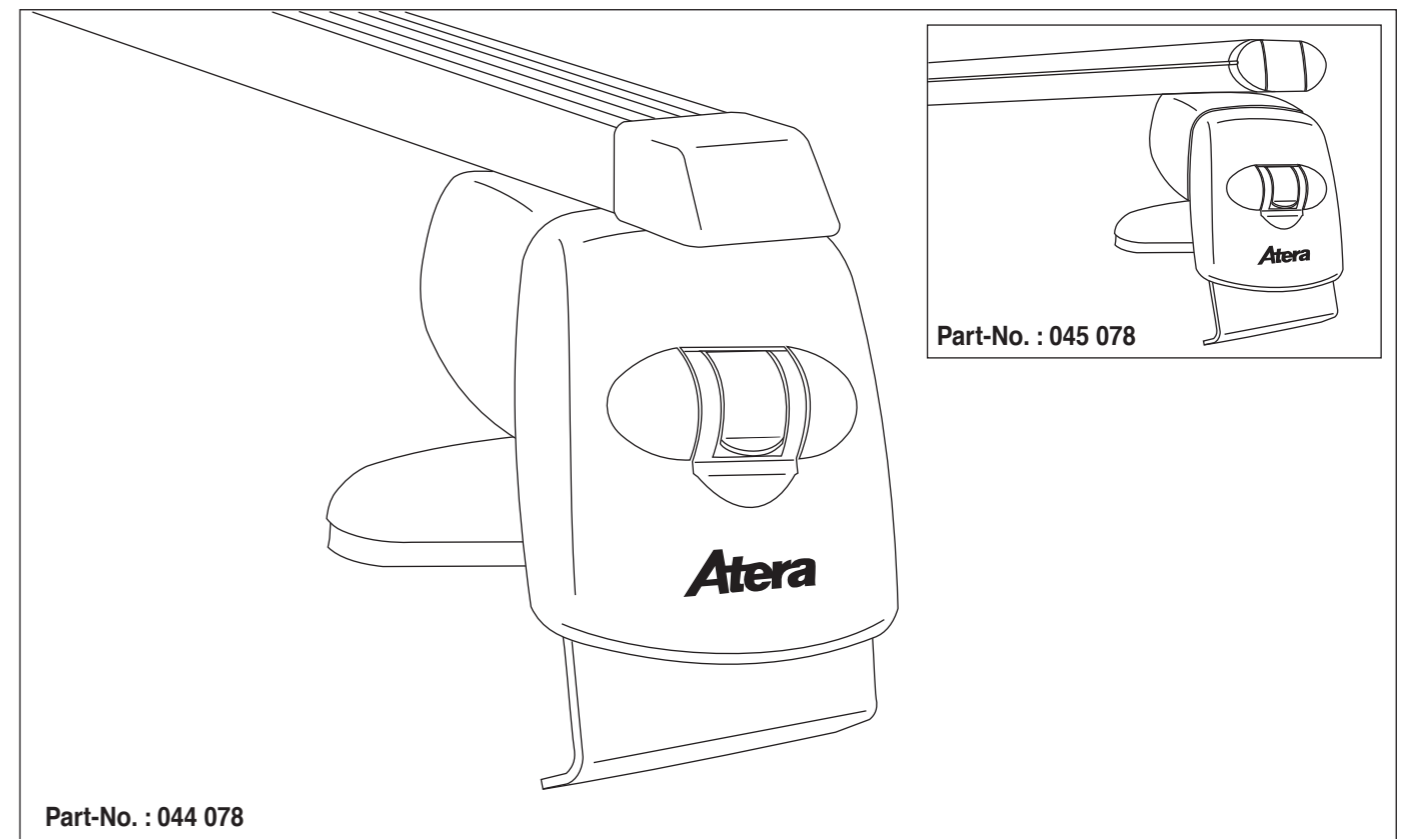

Atera SIGNO

Seat
Leon 09/2005-11/2012

6

nur bei / only for Part-No.: 045 078

7

8

Atera
MADE IN GERMANY

Atera GmbH
Im Herrach 1
D-88299 Leutkirch
Servicetelefon: 0180-50 000 89
(14 ct/Min. aus dem dt. Festnetz)
E-Mail: info@atera.de

Atera SIGNO

Seat
Leon 09/2005-11/2012

Part-No. : 044 078
Part-No. : 045 078

Part-No. : 044 078

Atera SIGNO

Seat
Leon 09/2005–11/2012

INFO

Atera SIGNO