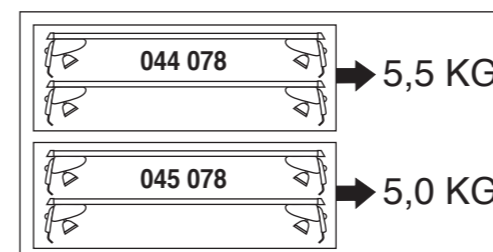

Atera SIGNO

Seat
Leon 09/2005-11/2012

Part-No. : 044 078
Part-No. : 045 078

Part-No. : 044 078

Atera SIGNO

Seat
Leon 09/2005–11/2012

INFO

Atera SIGNO