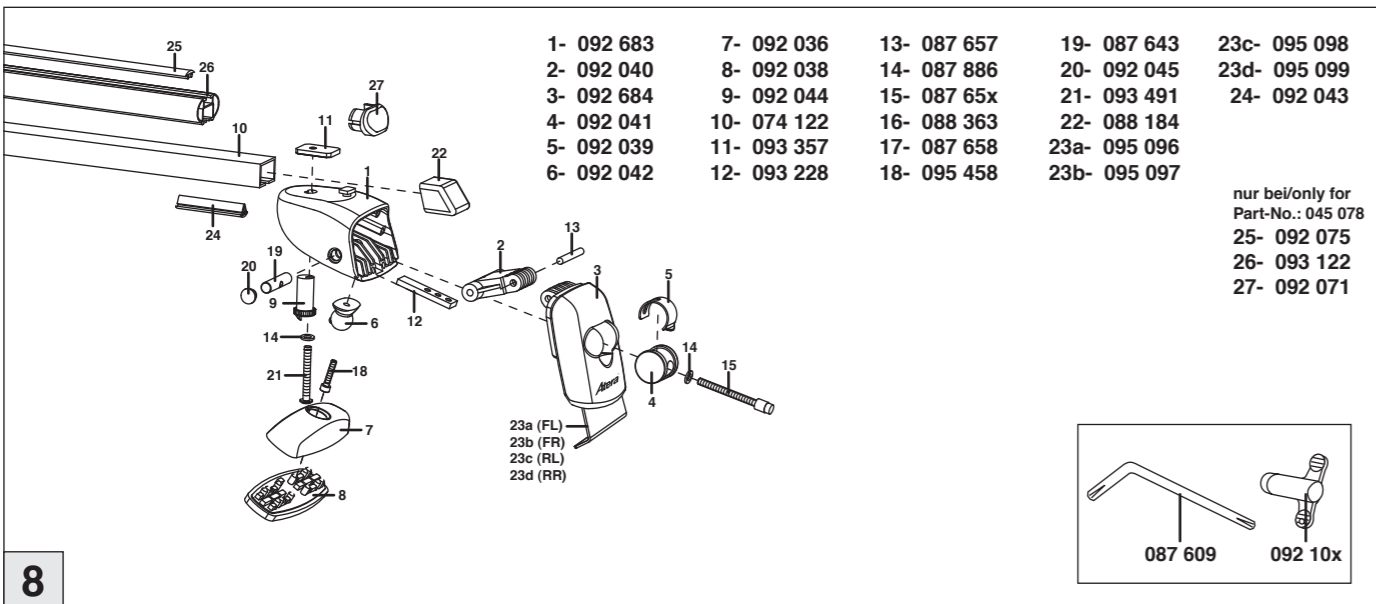

Atera SIGNO

Seat
Leon 09/2005-11/2012

6

nur bei / only for Part-No.: 045 078

7

8

Atera
MADE IN GERMANY

Atera GmbH
Im Herrach 1
D-88299 Leutkirch
Servicetelefon: 0180-50 000 89
(14 ct/Min. aus dem dt. Festnetz)
E-Mail: info@atera.de

Atera SIGNO

Seat
Leon 09/2005-11/2012

Part-No. : 044 078
Part-No. : 045 078

Part-No. : 044 078

Atera SIGNO

Seat
Leon 09/2005–11/2012

INFO

Atera SIGNO

Seat
Leon 09/2005–11/2012