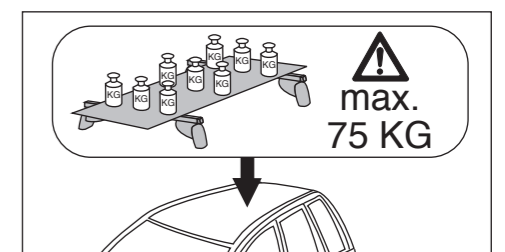

Atera SIGNO

Seat
Leon 09/2005-11/2012

Part-No. : 044 078
Part-No. : 045 078

Part-No. : 044 078

Atera SIGNO

Seat
Leon 09/2005–11/2012

INFO

Atera SIGNO