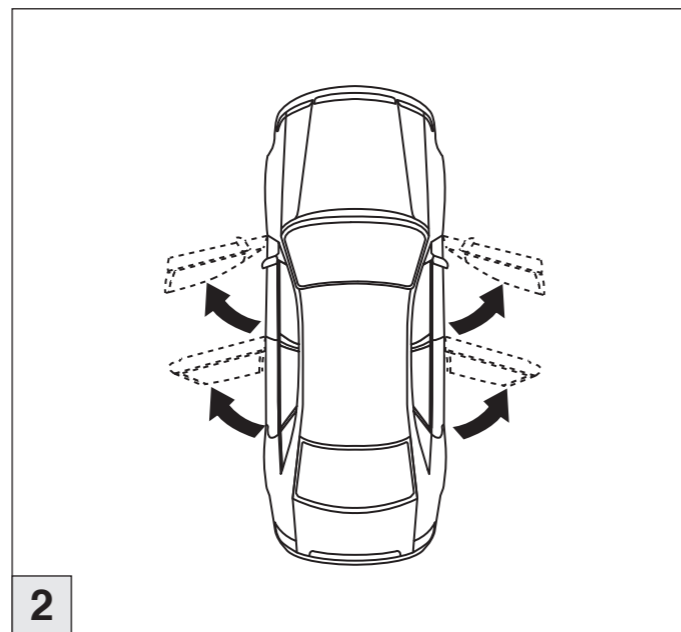

Atera SIGNO

Seat
Leon 09/2005-11/2012

Part-No. : 044 078
Part-No. : 045 078

Part-No. : 044 078

Atera SIGNO

Seat
Leon 09/2005–11/2012

INFO

Atera SIGNO